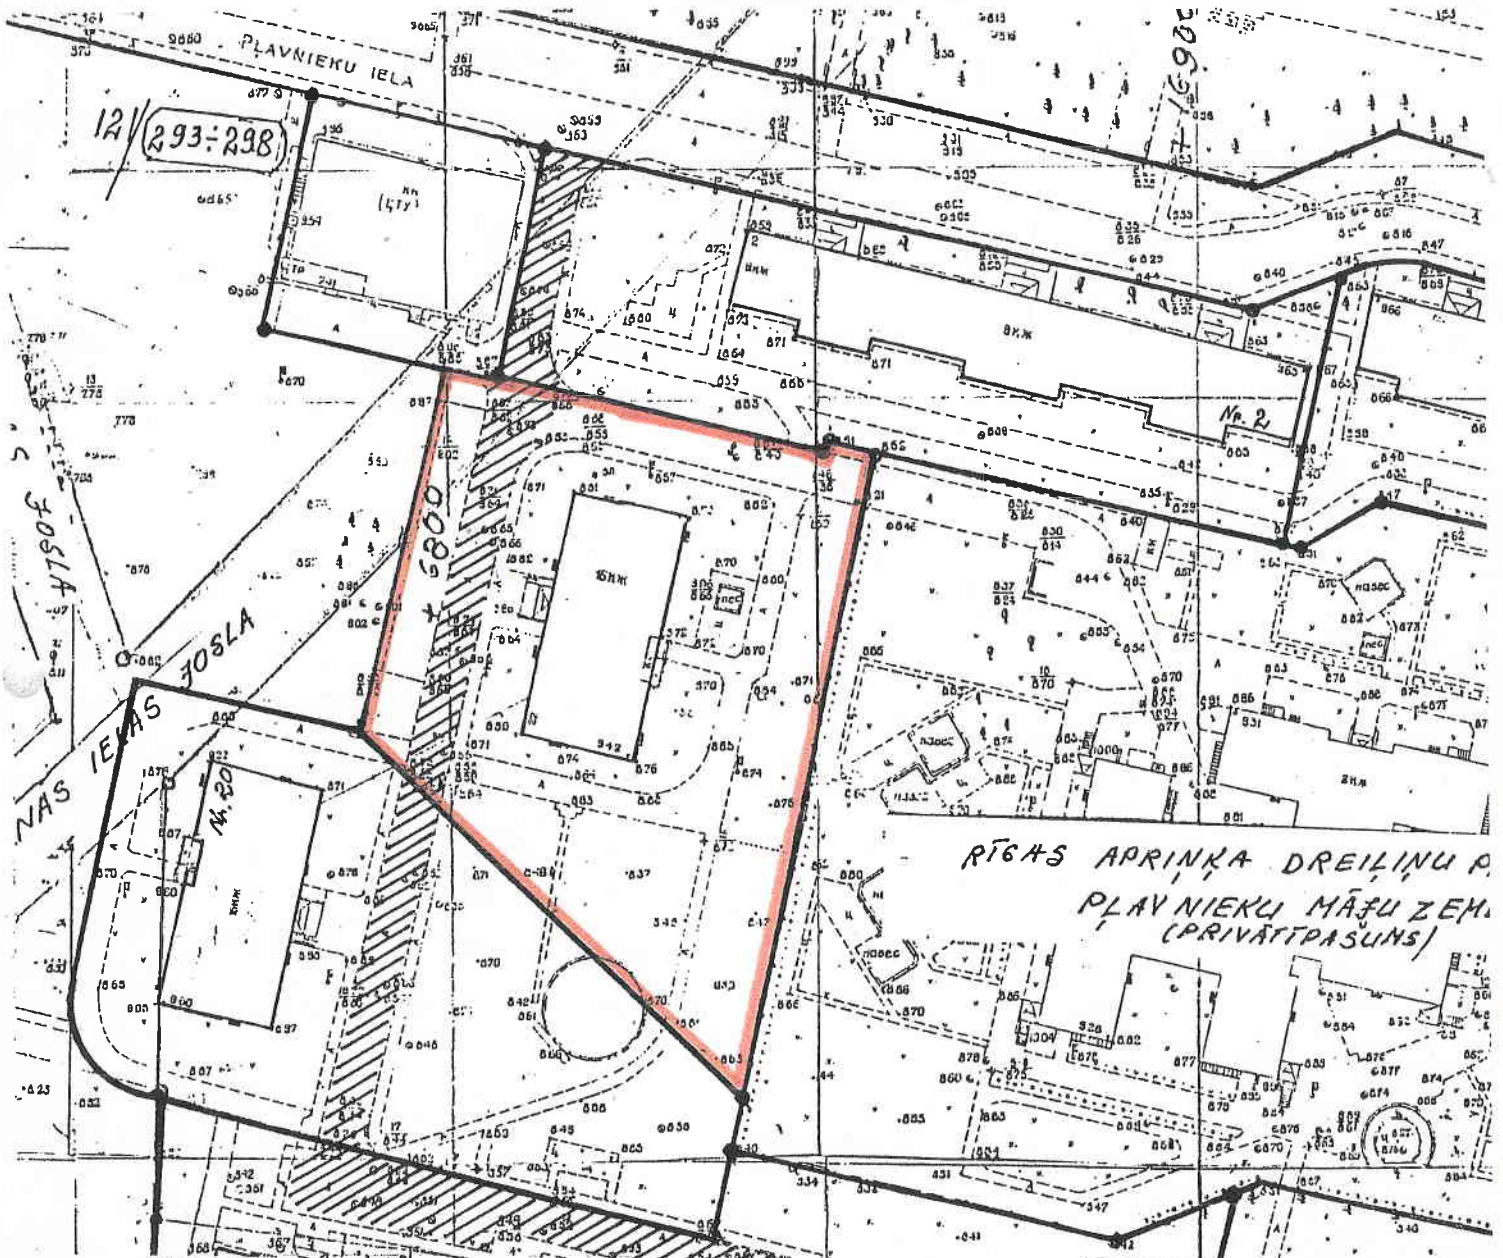

PIESAISĪAMA ZEMESGABALA PROJEKTS

Saharova iela 22

RĪGAS APRIŅKA DREIĻĪŅU P. PLAVNIEKU MĀJU ZEME (PRIVĀTĪPAŠUMS)

RĪGAS APRIŅKA DREIĻĪŅU PAGASTA PLAVNIEKU MĀJU ZEME (PRIVĀTĪPAŠUMS)

SERVITŪTS

PIESAISTĀMAIS ZEMES GABALS

$$\frac{4392}{4045} = 108,6\%$$

Zemes gabala robežu plānā jābūt uzrādītai Rīgas pilsētai piederošai zemes platībai

PAR RĪG. DREIĻĪŅU IELAS JOSLU

Zemju pārvaldes galvenā speciāliste VIJA MIČENA

10.08.98. [Signature]

NO ZEMES PIEDERĪBAS VIEDOKĻA SASKAŅOTS Zemju pārvaldes priekšniece

Benita Pikaša

10.08.98. [Signature]